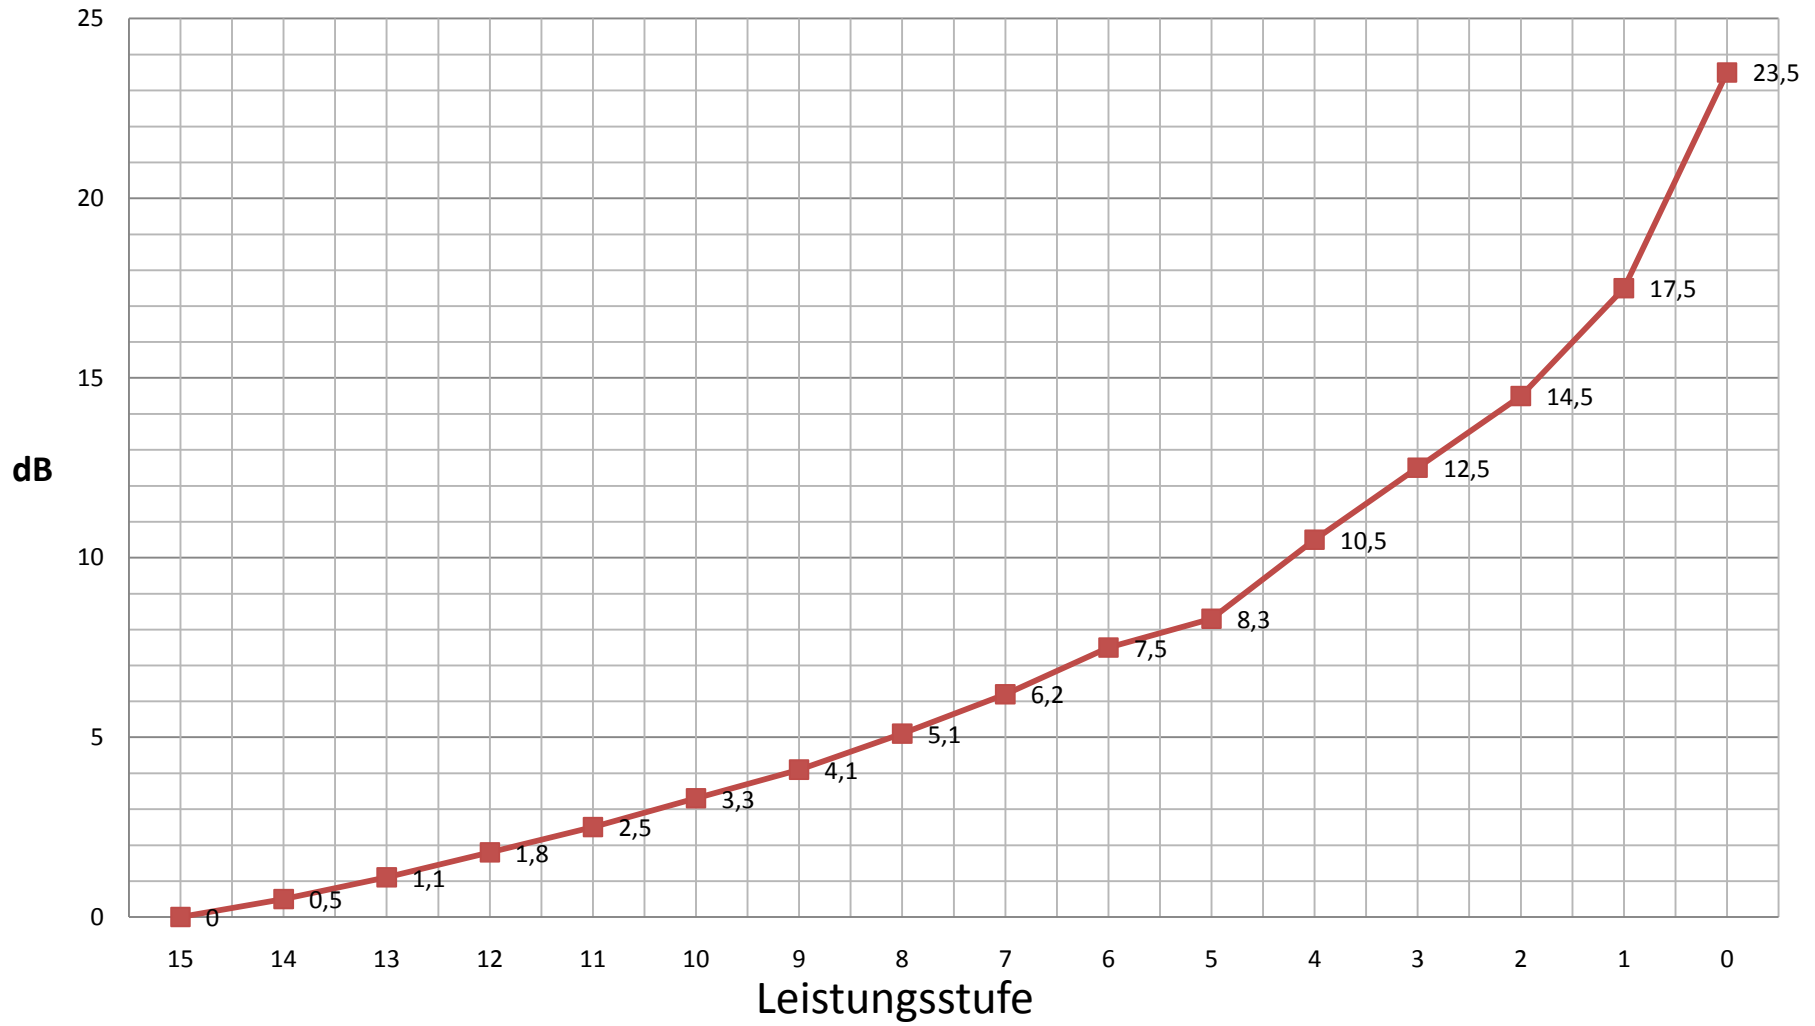

Leistungsreduzierung [dB] MiniMOD DVB-T/DVB-S