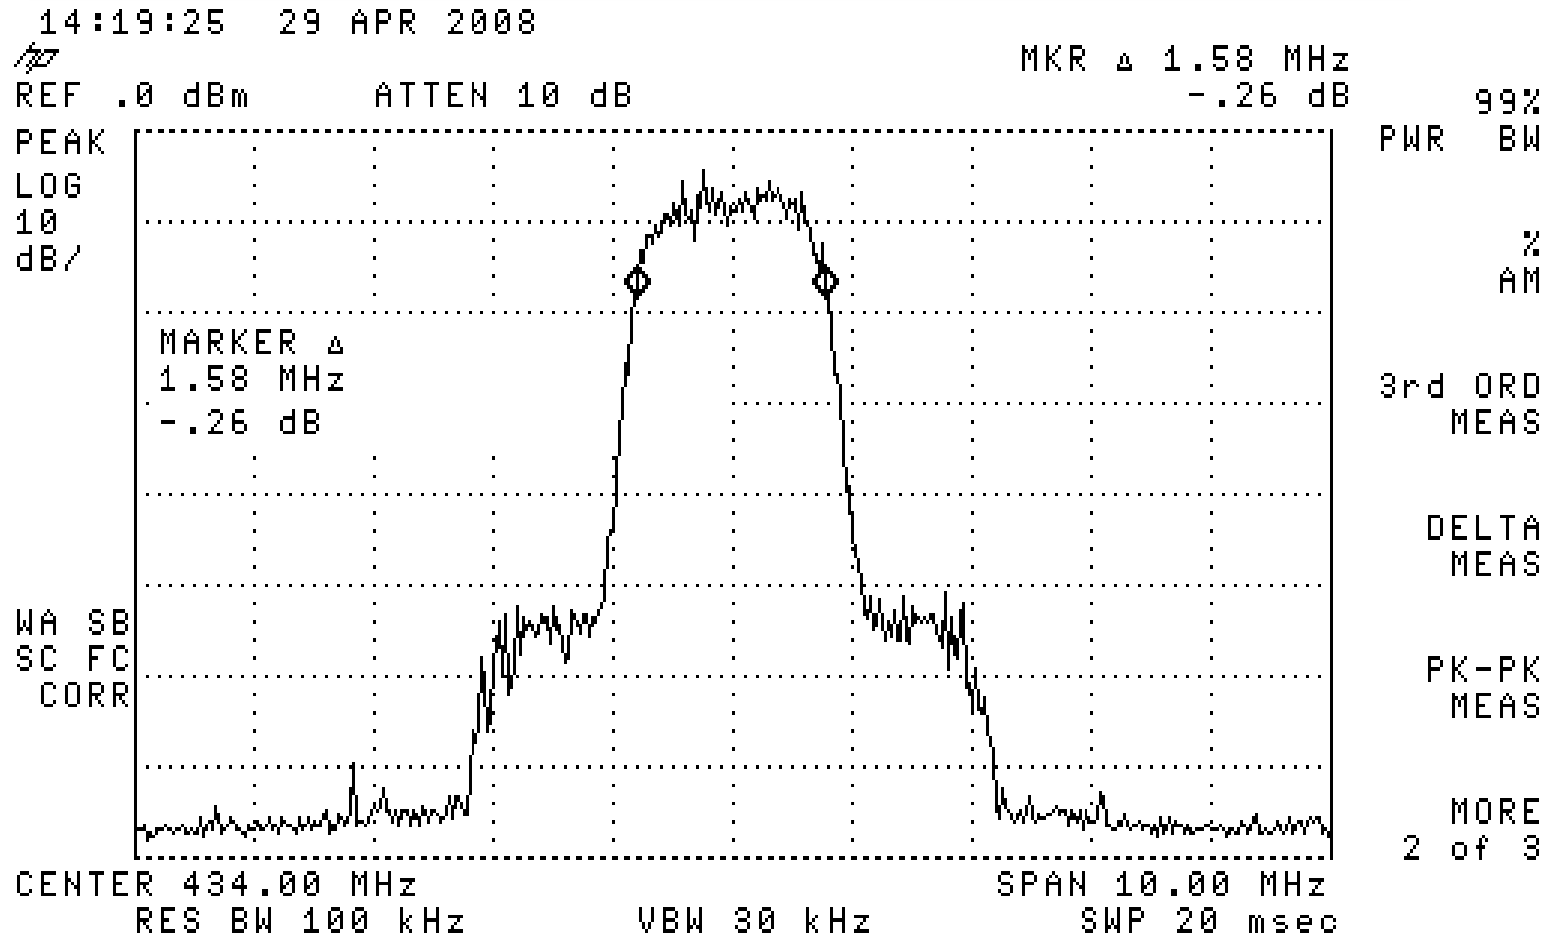

SPAN 10.00 MHz

SWP 20 msec

MiniMod DVB-S 1300 kSym/s Output Gain: 15

MiniMod DVB-T

Nebenaussendungen Output Gain: 15

14:14:47 29 APR 2008

REF .0 dBm ATTEN 10 dB

MKR 1.302 GHz
-20.08 dBm