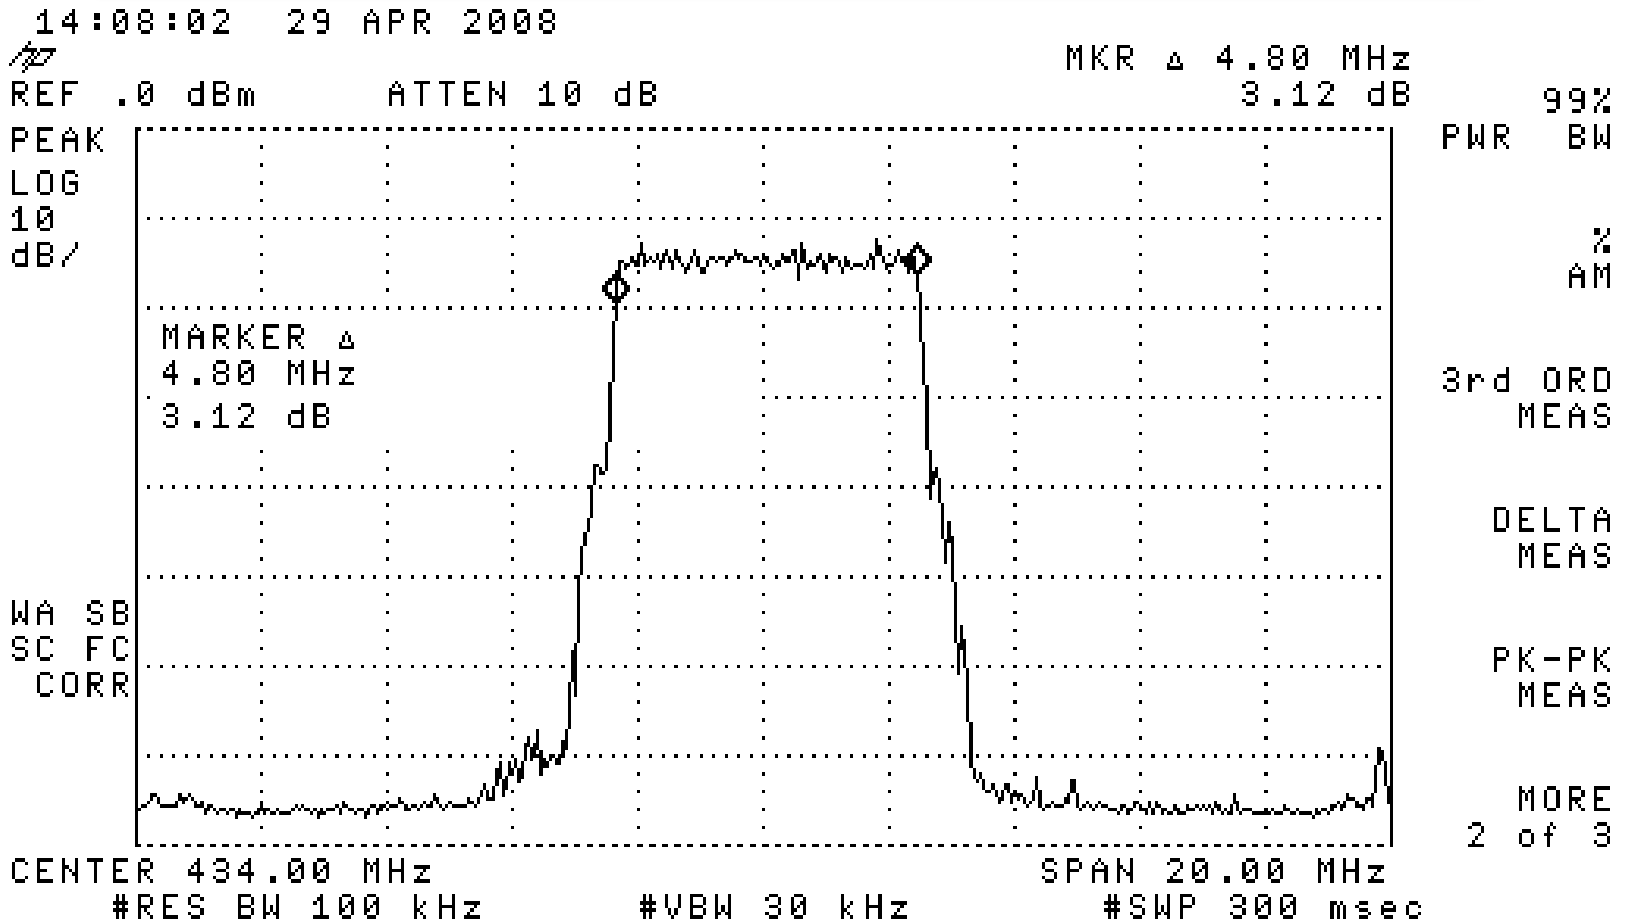

Menü-Ebene 0

MiniMod Mainmenu

- 1) show status
- 2) Input Settings
- 3) Modulation Settings
- 4) Video Settings
- 5) Audio Settings
- 6) PSI Settings
- 7) PID Settings

Leistungsreduzierung [dB] MiniMOD DVB-T/DVB-S

MiniMod DVB-T

5 MHz Bandbreite Output Gain: 15

MiniMod DVB-T

2 MHz Bandbreite Output Gain: 15

14:11:12 29 APR 2008

~~17~~

REF .0 dBm

ATTEN 10 dB